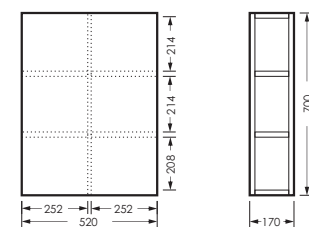

ЛИДЕР

комплект мебели

зеркало ЛИДЕР 01
520 x 700 x 170

LDRSAMR56018W1

тумба ЛИДЕР 01
520 x 450 x 326

LDRSACW56011W1

ПОСТАВКА:
в собранном виде

умывальник
РЕАЛ 56

WB.FN/Real/56-C/WHT.G

Умывальник РЕАЛ 56 | Зеркало ЛИДЕР 01 | Тумба ЛИДЕР 01
Керамогранит graso.ru