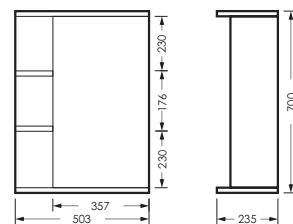

ВЕГА

комплект мебели

зеркало ВЕГА-02
503 x 700 x 235

VGSAMR55018W1

тумба ВЕГА
515 x 820 x 296

VGSACW55013F1

ПОСТАВКА:
в собранном виде

WB.FN/Vega/55-C/WHT.G