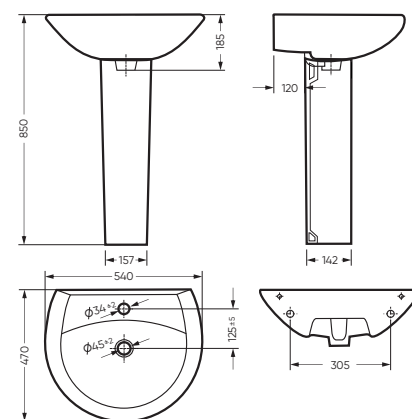

УМЫВАЛЬНИК

АТТИКА 48

470 x 180 x 405 умывальник
186 x 690 x 168 пьедестал

Комплектация: умывальник,
кольцо перелива

Тип: пьедестальный умывальник

Способ монтажа: пьедестал

Вес умывальника в упаковке: 9,95 кг

Вес пьедестала в упаковке: 9,16 кг

WB,PD/Attica/48-C/WHT.G УМЫВАЛЬНИК
PD,FS/Attica/N/WHT.G ПЬЕДЕСТАЛ

УМЫВАЛЬНИК

АТТИКА 55

540 x 185 x 470 умывальник
157 x 690 x 142 пьедестал

Комплектация: умывальник,
кольцо перелива

Тип: пьедестальный умывальник

Способ монтажа: пьедестал

Вес умывальника в упаковке: 13,17 кг

Вес пьедестала в упаковке: 9,16 кг

WB,PD/Attica/55-C/WHT.G УМЫВАЛЬНИК
PD,FS/Attica/N/WHT.G ПЬЕДЕСТАЛ

Унитаз-компакт АТТИКА | Умывальник АТТИКА 48
Керамогранит graso.ru

ВИКТОРИЯ

КОЛЛЕКЦИЯ

ВИКТОРИЯ

коллекция

Сбалансированные формы отличают дизайн коллекции ВИКТОРИЯ. Округлые линии бачка унитаза-компакта поддерживаются плавными линиями чаши умывальника. Умывальник ВИКТОРИЯ располагается на пьедестале, имеет базовый размер 60 сантиметров и функциональную широкую полочку, на которой можно расставить ванные принадлежности.