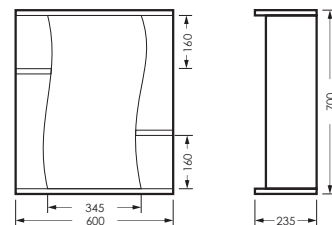

ЛИРА

комплект мебели

зеркало ЛИРА
600 x 700 x 235 мм

LRSAMR65018W1

тумба ЛИРА
611 x 820 x 339 мм

LRSACW65015F1

ПОСТАВКА:
в собранном виде

умывальник
ЛАГУНА 65

WB.FN/Laguna/65-C/WHT.G