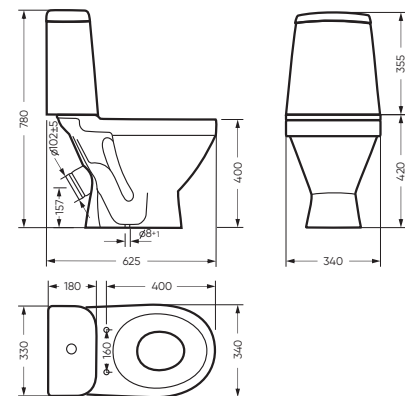

УНИТАЗ-КОМПАКТ

ЛАДА 340 x 780 x 625

Комплектация: унитаз, бачок, сиденье,
арматура, крепления
Ободковая чаша: да
Функция антисплеск: нет
Объем бачка: 6,5 л
Вес в упаковке: 29,66 кг STD
30,59 кг CMF

микрелифт

STD WC.CC/Lada/1-P/WHT.G

CMF WC.CC/Lada/2-DM/WHT.G

CMF

УМЫВАЛЬНИК

ЛАДА 370 x 145 x 315

Комплектация: умывальник,
кольцо перелива
Тип: мини-умывальник
Способ монтажа: к стене
Вес в упаковке: 6,11 кг