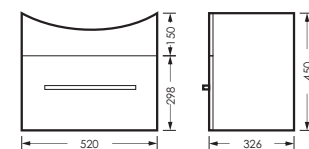

ЛИДЕР

комплект мебели

зеркало ЛИДЕР 01
520 x 700 x 170

LDRSAMR56018W1

тумба ЛИДЕР 01
520 x 450 x 326

LDRSACW56011W1

ПОСТАВКА:
в собранном виде

умывальник
РЕАЛ 56

WB.FN/Real/56-C/WHT.G

Умывальник РЕАЛ 56 | Зеркало ЛИДЕР 01 | Тумба ЛИДЕР 01
Керамогранит graso.ru