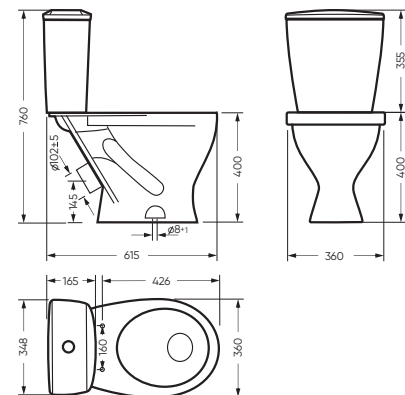

ВИКТОРИЯ

КОЛЛЕКЦИЯ

ВИКТОРИЯ

коллекция

Сбалансированные формы отличают дизайн коллекции ВИКТОРИЯ. Округлые линии бачка унитаза-компакта поддерживаются плавными линиями чаши умывальника. Умывальник ВИКТОРИЯ располагается на пьедестале, имеет базовый размер 60 сантиметров и функциональную широкую полочку, на которой можно расставить ванные принадлежности.

Комплектация: унитаз, бачок, сиденье,
арматура, крепления
Ободковая чаша: да
Функция антисплеск: да
Объем бачка: 6,5 л
Вес в упаковке: 28,03 кг STD
29,43 кг CMF

микрорифт

STD WC.CC/Etalon/1-P/WHT.G

CMF WC.CC/Etalon/2-DM/WHT.G

CMF

УМЫВАЛЬНИК

ЭТАЛОН 55

555 x 217 x 438 умывальник
186 x 690 x 168 пьедестал

Комплектация: умывальник,
кольцо перелива
Тип: пьедестальный умывальник
Способ монтажа: пьедестал
Вес умывальника в упаковке: 15,48 кг
Вес пьедестала в упаковке: 9,16 кг