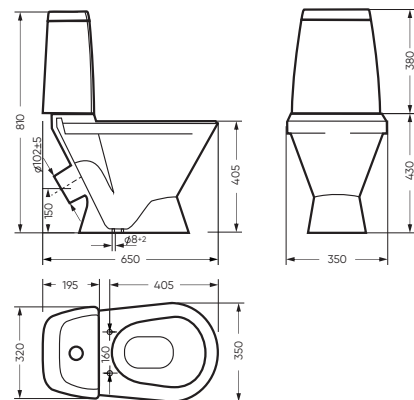

УНИТАЗ-КОМПАКТ

КАМА 350 x 810 x 650

Комплектация: унитаз, бачок, сиденье,
арматура, крепления
Ободковая чаша: да
Функция антисплеск: нет
Объем бачка: 6,5 л
Вес в упаковке: 30,25 кг STD
31,21 кг CMF

микррелиф

STD WC.CC/Kama/1-P/WHT.G

CMF WC.CC/Kama/2-TM/WHT.G

CMF