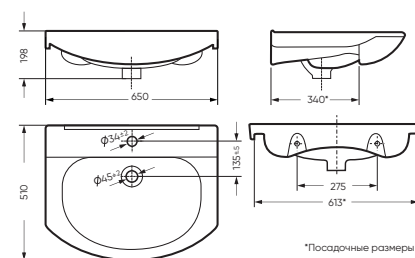

УМЫВАЛЬНИК

ЛАГУНА 65 650 x 198 x 510

Комплектация: умывальник,
кольцо перелива
Тип: мебельный умывальник
Способ монтажа: тумба
Вес в упаковке: 16,63 кг

*Посадочные размеры

WB.FN/Laguna/65-C/WHT.G