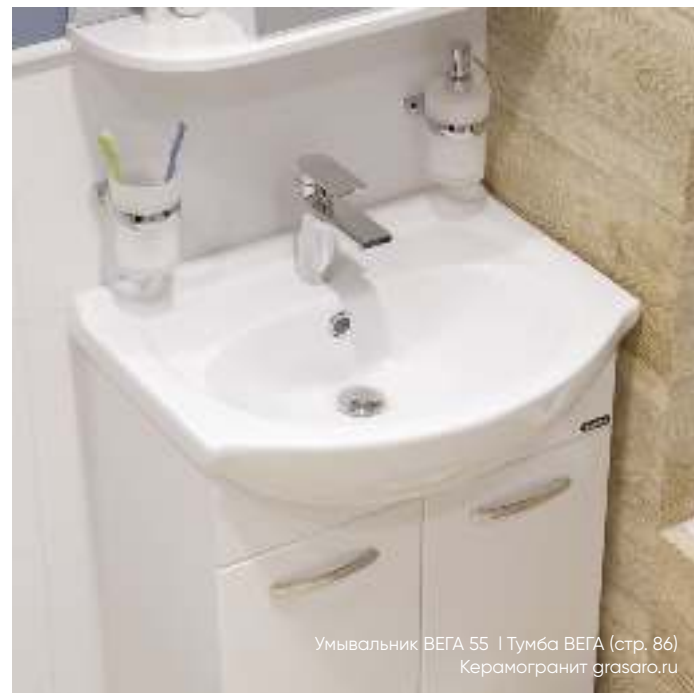

Безободковый унитаз-компакт МАРС
Керамогранит grasaro.ru

Умывальник ВЕГА 55 | Тумба ВЕГА (стр. 86)
Керамогранит grasaro.ru