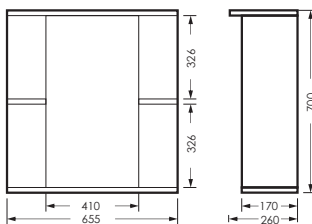

возможна комбинация
с зеркалом Вега-02

УМЫВАЛЬНИК
ВЕГА 55

WB.FN/Vega/55-C/WHT.G

ПРЕМЬЕР

зеркало

655 x 700 x 260

PRMSAMR65018W1

ПОСТАВКА:
в собранном виде