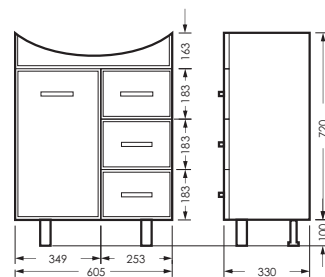

ЛАГУНА

комплект мебели

зеркало ЛАГУНА-01
605 x 800 x 176 мм

ZLGN65

тумба ЛАГУНА/3
605 x 820 x 330 мм

TLGN65

ПОСТАВКА:
в собранном виде

умывальник
ЛАГУНА 65

WB.FN/Laguna/65-C/WHT.G