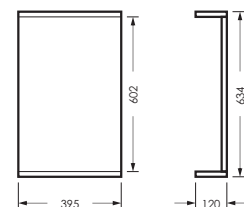

МАНГО

комплект мебели

зеркало МАНГО
395 x 634 x 120

MNGSAMR40018W1

тумба МАНГО 02
390 x 820 x 211

MNGSACW400110F1

ПОСТАВКА:
в собранном виде

WB.FN/Mango/40-C/WHT.G