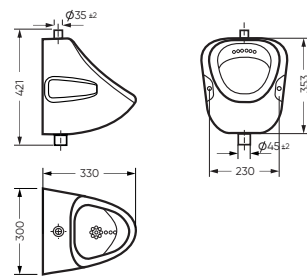

умывальник

Эргономичность конструкции и строгость формы характеризуют писсуар ОРИОН, умывальник КОМФОРТ и мини-умывальник ВЕЕР. Они абсолютно подходят и для частных, и для общественных санузлов.

Компактный, но глубокий подвесной писсуар ОРИОН имеет открытое крепление, которое облегчает монтаж. Умывальник КОМФОРТ представлен в базовом размере 50 сантиметров и с возможностью монтажа к стене или на кронштейны. Мини-умывальник ВЕЕР продуман как угловая модель, которая сохраняет все возможное пространство в помещении без ущерба функциональности.

ПИССУАР

ОРИОН 300 x 421 x 330

Комплектация: писсуар

Тип: писсуар

Способ монтажа: подвесной

Вес в упаковке: 9,96 кг

PS/Orion/Mech/WHT.G

УМЫВАЛЬНИК

КОМФОРТ

500 x 185 x 400 умывальник
186 x 690 x 168 пьедестал

Комплектация: умывальник, кольцо перелива

Тип: умывальник

Способ монтажа: пьедестал, кронштейн

Вес умывальника в упаковке: 10,17 кг

Вес пьедестала в упаковке: 9,16 кг