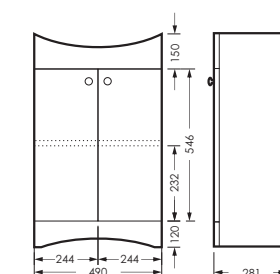

АТТИКА

тумба двустворчатая

490 x 820 x 281

ATKSACW50013F1

ПОСТАВКА:
в собранном виде

WB.FN/Attica/50-C/WHT.G