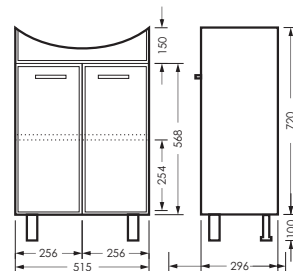

ВЕГА

комплект мебели

зеркало ВЕГА-02
503 x 700 x 235

VGSAMR55018W1

тумба ВЕГА
515 x 820 x 296

VGSACW55013F1

ПОСТАВКА:
в собранном виде

WB.FN/Vega/55-C/WHT.G