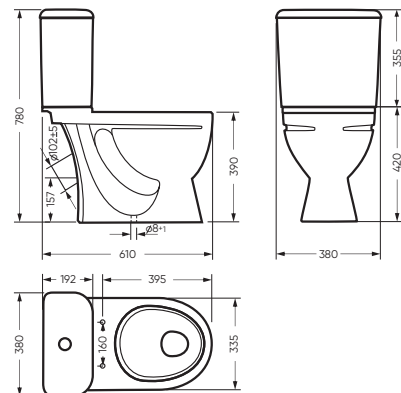

УНИТАЗ-КОМПАКТ

СТАНДАРТ 380 x 780 x 610

Комплектация: унитаз, бачок, сиденье,
арматура, крепления
Ободковая чаша: да
Функция антисплеск: да
Объем бачка: 7,0 л
Вес в упаковке: 32,35 кг STD
33,28 кг CMF

микрелифт

STD WC.CC/Standart/1-P/WHT.G

CMF WC.CC/Standart/2-DM/WHT.G

CMF

УМЫВАЛЬНИК

МАНГО 40 400 x 172 x 330

Комплектация: умывальник,
кольцо перелива
Тип: мебельный умывальник
Способ монтажа: тумба
Вес в упаковке: 7,64 кг