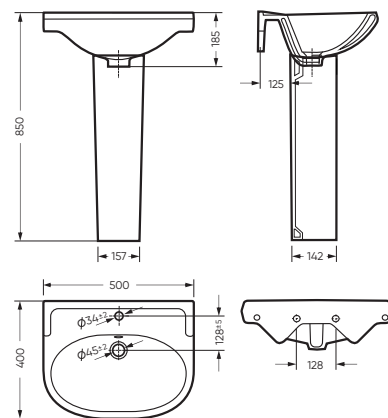

ПИССУАР

ОРИОН 300 x 421 x 330

Комплектация: писсуар

Тип: писсуар

Способ монтажа: подвесной

Вес в упаковке: 9,96 кг

PS/Orion/Mech/WHT.G

УМЫВАЛЬНИК

КОМФОРТ

500 x 185 x 400 умывальник
186 x 690 x 168 пьедестал

Комплектация: умывальник, кольцо перелива

Тип: умывальник

Способ монтажа: пьедестал, кронштейн

Вес умывальника в упаковке: 10,17 кг

Вес пьедестала в упаковке: 9,16 кг