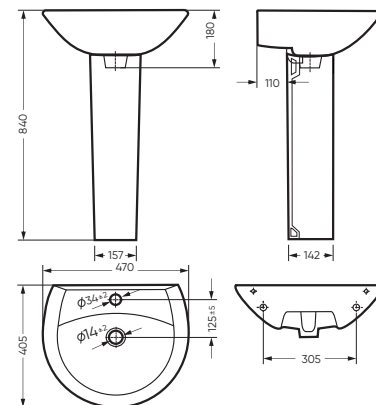

АТТИКА 347 x 788 x 608

Комплектация: унитаз, бачок, сиденье,
арматура, крепления
Ободковая чаша: да
Функция антисплеск: да
Объем бачка: 6,5 л
Вес в упаковке: 28,81 кг STD
29,89 кг LUX

STD WC.CC/Attica/1-P/WHT.G

CMF WC.CC/Attica/2-T/WHT.G

УМЫВАЛЬНИК

АТТИКА 50 523 x 186 x 453

Комплектация: умывальник,
кольцо перелива
Тип: мебельный умывальник
Способ монтажа: тумба
Вес в упаковке: 12,99 кг

WB.FN/Attica/50-C/WHT.G

Унитаз-компакт АТТИКА | Умывальник АТТИКА 50 | Тумба АТТИКА двусторчатая (стр. 87)
Керамогранит graso.ru

УМЫВАЛЬНИК

АТТИКА 48

470 x 180 x 405 умывальник
186 x 690 x 168 пьедестал

Комплектация: умывальник,
кольцо перелива

Тип: пьедестальный умывальник

Способ монтажа: пьедестал

Вес умывальника в упаковке: 9,95 кг

Вес пьедестала в упаковке: 9,16 кг

WB,PD/Attica/48-C/WHT.G УМЫВАЛЬНИК
PD,FS/Attica/N/WHT.G ПЬЕДЕСТАЛ

УМЫВАЛЬНИК

АТТИКА 55

540 x 185 x 470 умывальник
157 x 690 x 142 пьедестал

Комплектация: умывальник,
кольцо перелива