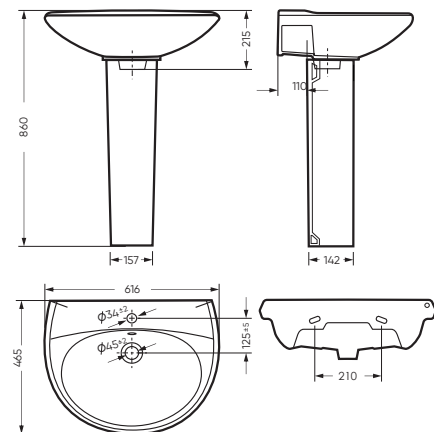

ВИКТОРИЯ

КОЛЛЕКЦИЯ

ВИКТОРИЯ

коллекция

Сбалансированные формы отличают дизайн коллекции ВИКТОРИЯ. Округлые линии бачка унитаза-компакта поддерживаются плавными линиями чаши умывальника. Умывальник ВИКТОРИЯ располагается на пьедестале, имеет базовый размер 60 сантиметров и функциональную широкую полочку, на которой можно расставить ванные принадлежности.

Унитаз-компакт ВИКТОРИЯ
Керамогранит grasaro.ru

Умывальник ВИКТОРИЯ
Керамогранит grasaro.ru

Унитаз-компакт ВИКТОРИЯ | Умывальник ВИКТОРИЯ
Керамогранит grasaro.ru

УНИТАЗ-КОМПАКТ

ВИКТОРИЯ 340 x 790 x 623

Комплектация: унитаз, бачок, сиденье,
арматура, крепления
Ободковая чаша: да
Функция антисплеск: нет
Объем бачка: 6,0 л
Вес в упаковке: 29,98 кг

STD WC.CC/Victoria/1-P/WHT.G

УМЫВАЛЬНИК

ВИКТОРИЯ

616 x 215 x 465 умывальник
186 x 690 x 168 пьедестал

Комплектация: умывальник,
кольцо перелива
Тип: пьедестальный умывальник
Способ монтажа: пьедестал
Вес умывальника в упаковке: 13,23 кг
Вес пьедестала в упаковке: 9,16 кг