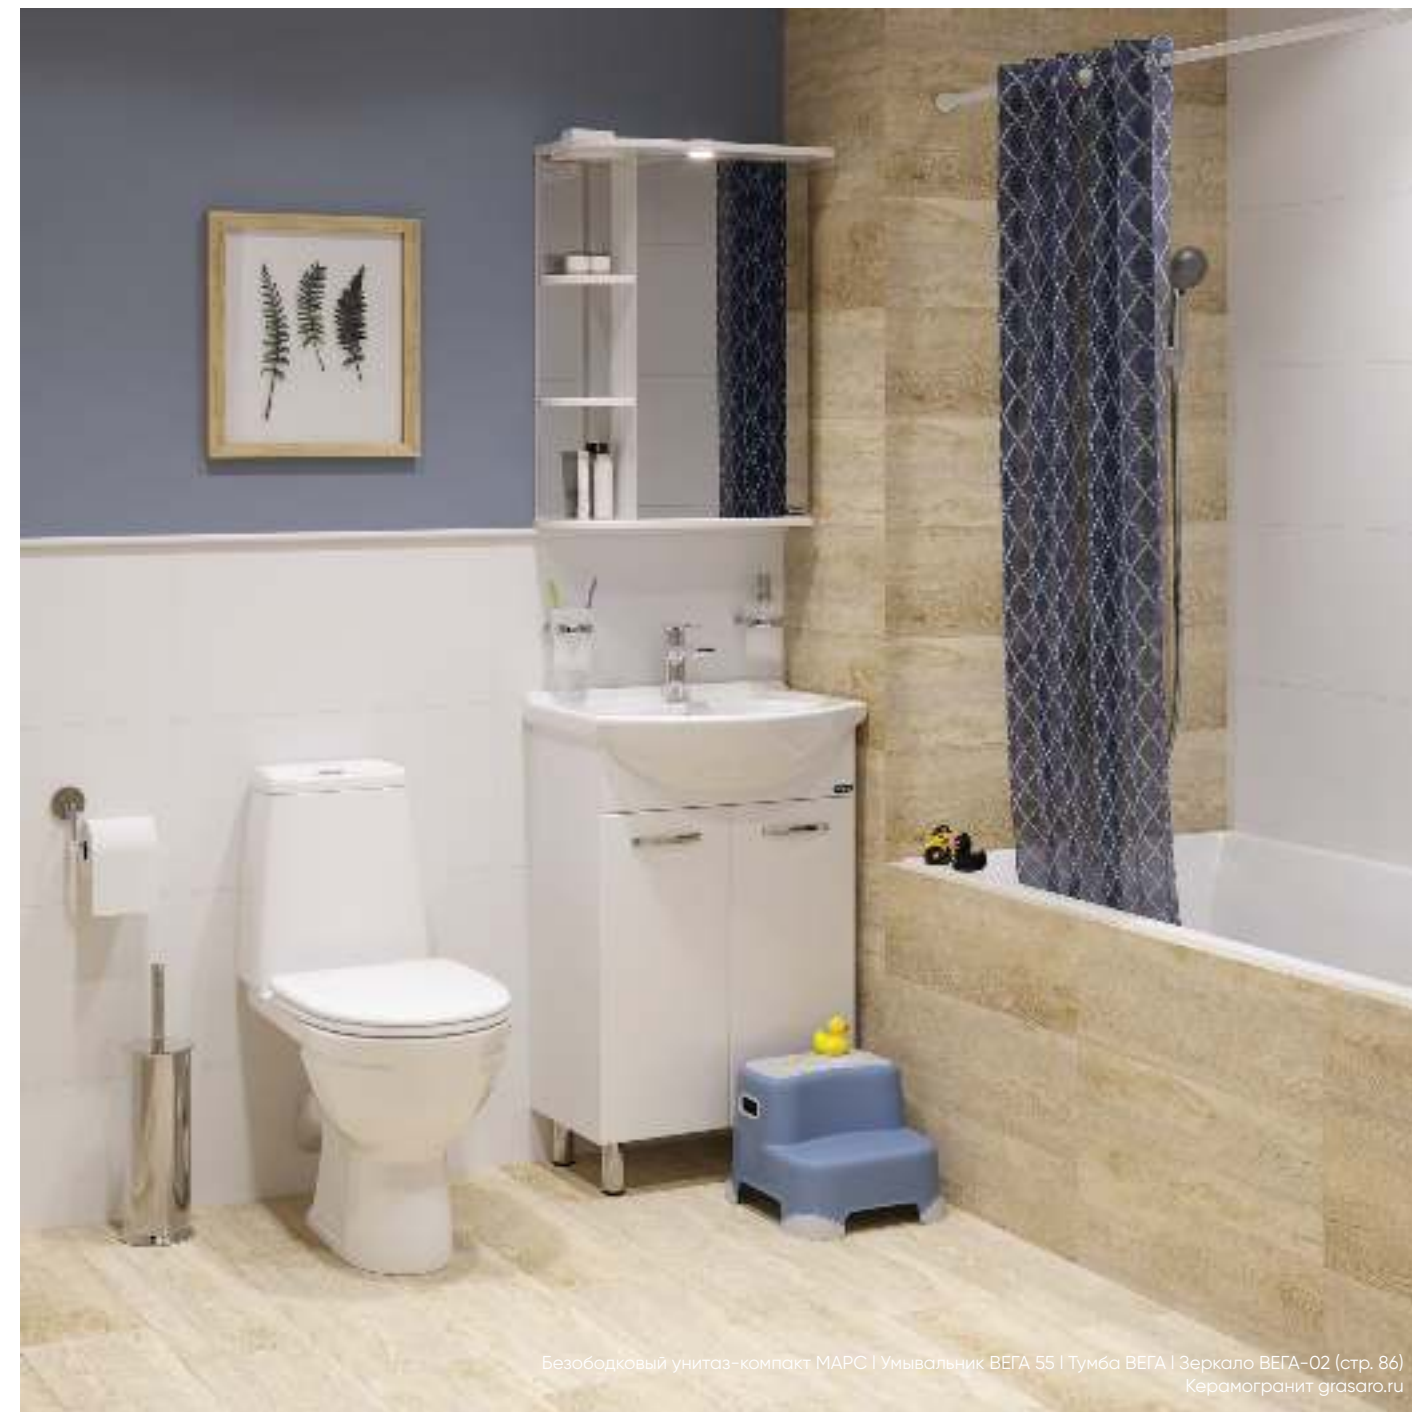

Безободковый унитаз-компакт МАРС | Умывальник ВЕГА 55 | Тумба ВЕГА | Зеркало ВЕГА-02 (стр. 86)
Керамогранит grasaro.ru