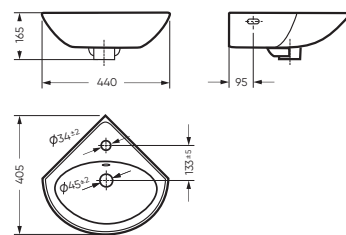

УМЫВАЛЬНИК

ВЕЕР 440 x 165 x 405

Комплектация: умывальник,
кольцо перелива

Тип: угловой умывальник

Способ монтажа: к стене

Вес в упаковке: 6,93 кг

WB.FN/Veer/23-C/WHT.G