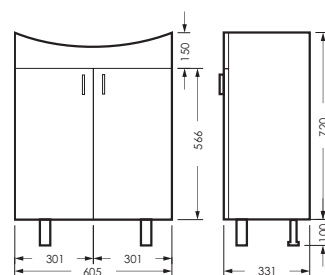

клас ЛАГУНА

комплект мебели

зеркало клас ЛАГУНА 65
605 x 800 x 156

LGNSAMR65019W2

тумба клас ЛАГУНА 65
605 x 820 x 331

LGNSACW65013F2

ПОСТАВКА:
в разобранном виде

умывальник
ЛАГУНА 65

WB.FN/Laguna/65-C/WHT.G

Унитаз-компакт ЛАДА | Умывальник ЛАГУНА 65 УП | Зеркало клас ЛАГУНА | Тумба клас ЛАГУНА
Керамогранит graso.ru