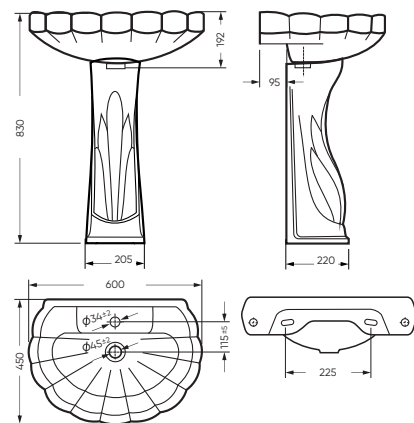

микррелиф

STD WC.CC/Kama/1-P/WHT.G

CMF WC.CC/Kama/2-TM/WHT.G

CMF

УМЫВАЛЬНИК

РОМАШКА

600 x 192 x 450 умывальник
205 x 670 x 220 пьедестал

Комплектация: умывальник
Тип: пьедестальный умывальник
Способ монтажа: пьедестал, кронштейн
Вес умывальника в упаковке: 14,26 кг
Вес пьедестала в упаковке: 6,36 кг