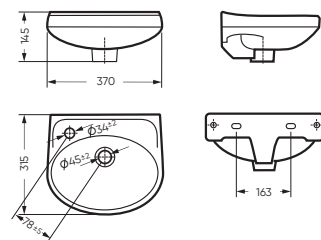

STD WC.CC/Lada/1-P/WHT.G

CMF WC.CC/Lada/2-DM/WHT.G

CMF

УМЫВАЛЬНИК

ЛАДА 370 x 145 x 315

Комплектация: умывальник,
кольцо перелива
Тип: мини-умывальник
Способ монтажа: к стене
Вес в упаковке: 6,11 кг

WB.FN/Lada/37-L/WHT.G