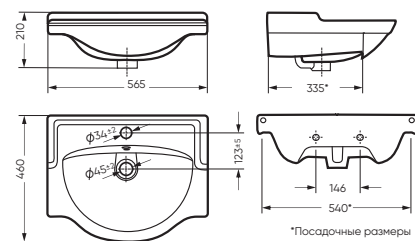

STD WC.CC/Ideal/1-P/WHT.G

CMF WC.CC/Ideal/2-DM/WHT.G

CMF

УМЫВАЛЬНИК

РЕАЛ 56 565 x 210 x 460

Комплектация: умывальник,
кольцо перелива
Тип: мебельный умывальник
Способ монтажа: тумба
Вес в упаковке: 14,50 кг