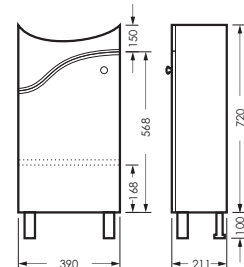

МАНГО

комплект мебели

зеркало МАНГО
395 x 634 x 120

MNGSAMR40018W1

тумба МАНГО 02
390 x 820 x 211

MNGSACW400110F1

ПОСТАВКА:
в собранном виде

WB.FN/Mango/40-C/WHT.G