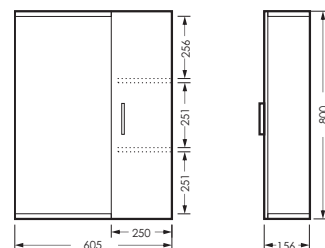

клас ЛАГУНА

комплект мебели

зеркало клас ЛАГУНА 65
605 x 800 x 156

LGNSAMR65019W2

тумба клас ЛАГУНА 65
605 x 820 x 331

LGNSACW65013F2

ПОСТАВКА:
в разобранном виде

умывальник
ЛАГУНА 65

WB.FN/Laguna/65-C/WHT.G

Унитаз-компакт ЛАДА | Умывальник ЛАГУНА 65 УП | Зеркало клас ЛАГУНА | Тумба клас ЛАГУНА
Керамогранит graso.ru