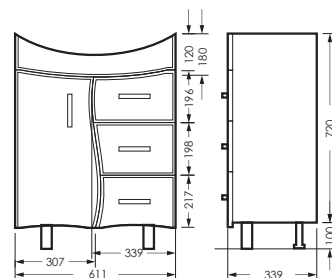

ЛИРА

комплект мебели

зеркало ЛИРА
600 x 700 x 235 мм

LRSAMR65018W1

тумба ЛИРА
611 x 820 x 339 мм

LRSACW65015F1

ПОСТАВКА:
в собранном виде

умывальник
ЛАГУНА 65

WB.FN/Laguna/65-C/WHT.G