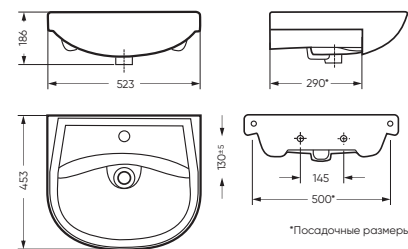

УМЫВАЛЬНИК

АТТИКА 50 523 x 186 x 453

Комплектация: умывальник,
кольцо перелива
Тип: мебельный умывальник
Способ монтажа: тумба
Вес в упаковке: 12,99 кг

WB.FN/Attica/50-C/WHT.G