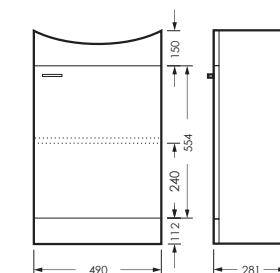

АТТИКА

тумба одностворчатая

490 x 820 x 281

ATKSACW500110F1

ПОСТАВКА:
в собранном виде

WB.FN/Attica/50-C/WHT.G