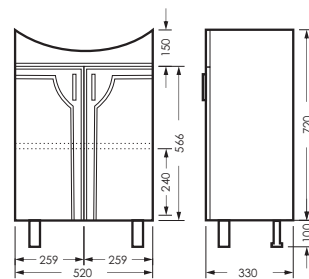

ИДЕАЛ

комплект мебели

зеркало ИДЕАЛ-01
520 x 800 x 176

IDLSAMR56019W1

тумба ИДЕАЛ
520 x 820 x 330

IDLSACW56013F1

ПОСТАВКА:
в собранном виде

умывальник
РЕАЛ 56

WB.FN/Real/56-C/WHT.G