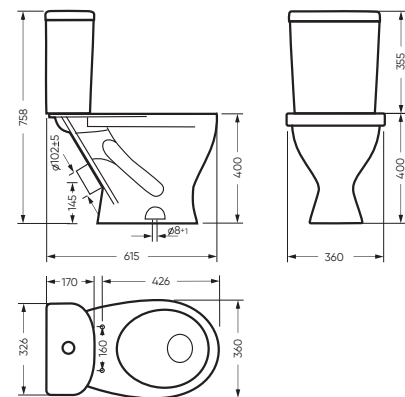

Унитаз-компакт ФОРМАТ | Умывальник ЛАГУНА 65 | Тумба ЛИРА | Зеркало ЛИРА (стр. 82)
Керамогранит gasaro.ru

УНИТАЗ-КОМПАКТ

ФОРМАТ 360 x 758 x 615

Комплектация: унитаз, бачок, сиденье,
арматура, крепления
Ободковая чаша: да
Функция антисплеск: да
Объем бачка: 6,5 л
Вес в упаковке: 28,50 кг STD
29,90 кг CMF