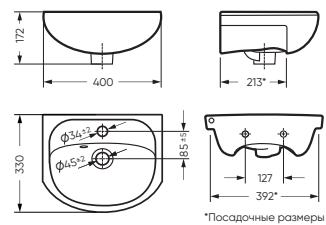

STD WC.CC/Standart/1-P/WHT.G

CMF WC.CC/Standart/2-DM/WHT.G

CMF

УМЫВАЛЬНИК

МАНГО 40 400 x 172 x 330

Комплектация: умывальник,
кольцо перелива
Тип: мебельный умывальник
Способ монтажа: тумба
Вес в упаковке: 7,64 кг