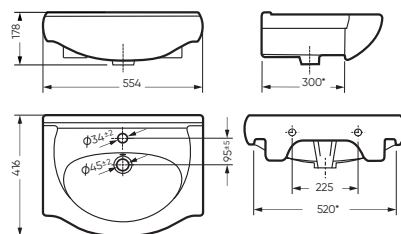

УМЫВАЛЬНИК

ВЕГА 55 554 x 178 x 416

Комплектация: умывальник,
кольцо перелива
Тип: мебельный умывальник
Способ монтажа: тумба
Вес в упаковке: 14,00 кг

*Посадочные размеры

WB.FN/Vega/55-C/WHT.G