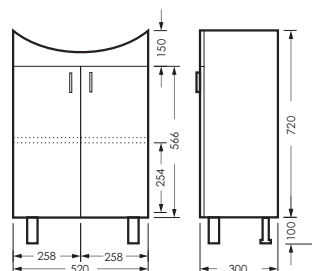

КЛАС ВЕГА

тумба

520 x 820 x 300

VGSACW55013F2

ПОСТАВКА:
в разобранном виде

возможна комбинация
с зеркалом Вега-02

УМЫВАЛЬНИК
ВЕГА 55

WB.FN/Vega/55-C/WHT.G