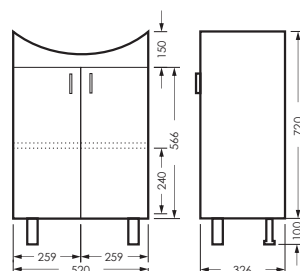

зеркальный шкаф клас ИДЕАЛ 55
520 x 800 x 177

IDLSAMR56019W1

тумба клас ИДЕАЛ 55
520 x 820 x 326

IDLSACW56013F2

ПОСТАВКА:
в разобранном виде

умывальник
РЕАЛ 56

WB.FN/Real/56-C/WHT.G

Унитаз-компакт ИДЕАЛ | Умывальник РЕАЛ 56 УП | Зеркальный шкаф клас ИДЕАЛ | Тумба клас ИДЕАЛ
Керамогранит grasaro.ru, kerranova.ru

ИДЕАЛ

комплект мебели

зеркало ИДЕАЛ-01
520 x 800 x 176

IDLSAMR56019W1

тумба ИДЕАЛ
520 x 820 x 330

IDLSACW56013F1

ПОСТАВКА:
в собранном виде

умывальник
РЕАЛ 56