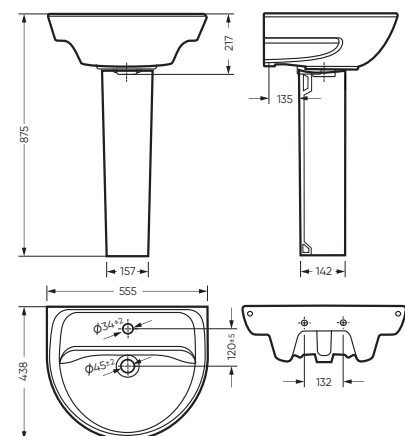

STD WC.CC/Victoria/1-P/WHT.G

УМЫВАЛЬНИК

ВИКТОРИЯ

616 x 215 x 465 умывальник
186 x 690 x 168 пьедестал

Комплектация: умывальник,
кольцо перелива
Тип: пьедестальный умывальник
Способ монтажа: пьедестал
Вес умывальника в упаковке: 13,23 кг
Вес пьедестала в упаковке: 9,16 кг

Комплектация: унитаз, бачок, сиденье,
арматура, крепления
Ободковая чаша: да
Функция антисплеск: да
Объем бачка: 6,5 л
Вес в упаковке: 28,03 кг STD
29,43 кг CMF

микрорифт

STD WC.CC/Etalon/1-P/WHT.G

CMF WC.CC/Etalon/2-DM/WHT.G

CMF

УМЫВАЛЬНИК

ЭТАЛОН 55

555 x 217 x 438 умывальник
186 x 690 x 168 пьедестал

Комплектация: умывальник,
кольцо перелива
Тип: пьедестальный умывальник
Способ монтажа: пьедестал
Вес умывальника в упаковке: 15,48 кг
Вес пьедестала в упаковке: 9,16 кг