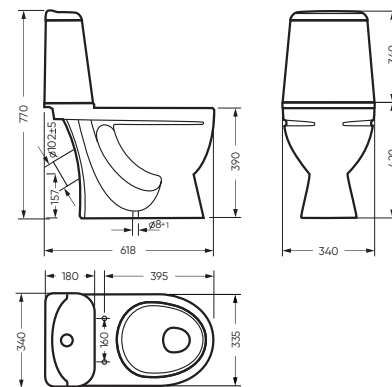

Унитаз-компакт ИДЕАЛ и умывальник РЕАЛ 56 создают элегантную пару, которая подходит большинству интерьеров.

Унитаз-компакт ИДЕАЛ имеет аккуратное колено и полочку на крышке бачка. Функция «антивсплеск» делает ежедневное пользование унитазом-компактом удобным и гигиеничным. Мебельный умывальник РЕАЛ 56 – это глубокий умывальник с высоким задним бортом, благодаря которому вода не вытекает за тумбу.

УНИТАЗ-КОМПАКТ

ИДЕАЛ 340 x 770 x 618

Комплектация: унитаз, бачок, сиденье,
арматура, крепления
Ободковая чаша: да
Функция антисплеск: да
Объем бачка: 6,0 л
Вес в упаковке: 30,43 кг STD
31,38 кг CMF

микрелифт

STD WC.CC/Ideal/1-P/WHT.G

CMF WC.CC/Ideal/2-DM/WHT.G

CMF

УМЫВАЛЬНИК

РЕАЛ 56 565 x 210 x 460

Комплектация: умывальник,
кольцо перелива
Тип: мебельный умывальник
Способ монтажа: тумба
Вес в упаковке: 14,50 кг