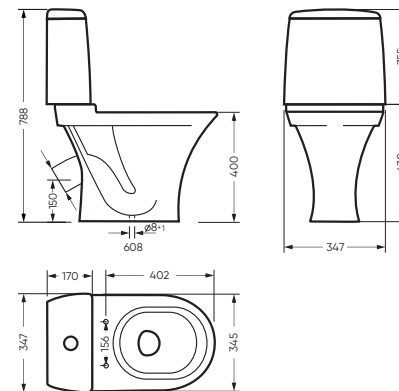

УНИТАЗ-КОМПАКТ

АТТИКА 347 x 788 x 608

Комплектация: унитаз, бачок, сиденье,
арматура, крепления
Ободковая чаша: да
Функция антисплеск: да
Объем бачка: 6,5 л
Вес в упаковке: 28,81 кг STD
29,89 кг LUX

STD WC.CC/Attica/1-P/WHT.G

CMF WC.CC/Attica/2-T/WHT.G

УМЫВАЛЬНИК

АТТИКА 50 523 x 186 x 453

Комплектация: умывальник,
кольцо перелива
Тип: мебельный умывальник
Способ монтажа: тумба
Вес в упаковке: 12,99 кг