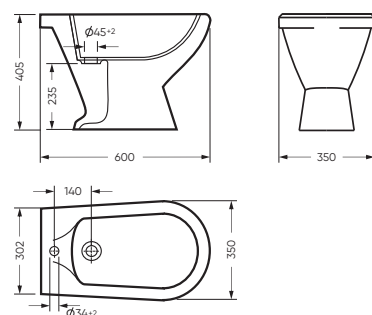

ВИКТОРИЯ

КОЛЛЕКЦИЯ

ВИКТОРИЯ

коллекция

Сбалансированные формы отличают дизайн коллекции ВИКТОРИЯ. Округлые линии бачка унитаза-компакта поддерживаются плавными линиями чаши умывальника. Умывальник ВИКТОРИЯ располагается на пьедестале, имеет базовый размер 60 сантиметров и функциональную широкую полочку, на которой можно расставить ванные принадлежности.

САМАРСКИЙ 350 x 810 x 653

Комплектация: унитаз, бачок, сиденье, арматура, крепления
Ободковая чаша: да
Функция антисплеск: нет
Объем бачка: 6,5 л
Вес в упаковке: 28,89 кг STD
29,82 кг CMF

STD WC.CC/Samarsky/1-P/WHT.G

микрелифт

CMF WC.CC/Samarsky/2-TM/WHT.G

CMF

УМЫВАЛЬНИК

САМАРСКИЙ

575 x 220 x 445 умывальник
186 x 690 x 168 пьедестал

Комплектация: умывальник, кольцо перелива
Тип: пьедестальный умывальник
Способ монтажа: пьедестал, кронштейн
Вес умывальника в упаковке: 15,46 кг
Вес пьедестала в упаковке: 9,16 кг

WB.PD/Samarsky/57-C/WHT.G УМЫВАЛЬНИК

PD.FS/Samarsky/N/WHT.G ПЬЕДЕСТАЛ

БИДЕ

САМАРСКОЕ 350 x 405 x 600

Комплектация: биде
Тип: напольное биде
Способ монтажа: напольный
Вес в упаковке: 16,59 кг

BD.FS/Samarsky/C/WHT.G