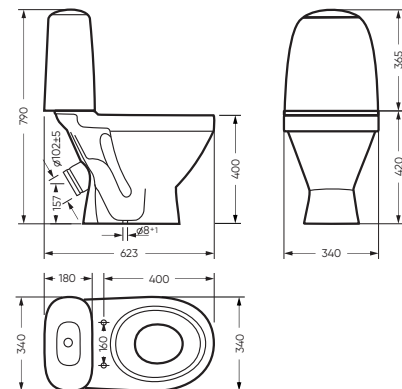

Вес пьедестала в упаковке: 9,16 кг

WB,PD/Attica/48-C/WHT.G УМЫВАЛЬНИК
PD,FS/Attica/N/WHT.G ПЬЕДЕСТАЛ

УМЫВАЛЬНИК

АТТИКА 55

540 x 185 x 470 умывальник
157 x 690 x 142 пьедестал

Комплектация: умывальник,
кольцо перелива

ВИКТОРИЯ

КОЛЛЕКЦИЯ

ВИКТОРИЯ

коллекция

Сбалансированные формы отличают дизайн коллекции ВИКТОРИЯ. Округлые линии бачка унитаза-компакта поддерживаются плавными линиями чаши умывальника. Умывальник ВИКТОРИЯ располагается на пьедестале, имеет базовый размер 60 сантиметров и функциональную широкую полочку, на которой можно расставить ванные принадлежности.

Унитаз-компакт ВИКТОРИЯ
Керамогранит grasaro.ru

Умывальник ВИКТОРИЯ
Керамогранит grasaro.ru

Унитаз-компакт ВИКТОРИЯ | Умывальник ВИКТОРИЯ
Керамогранит grasaro.ru

УНИТАЗ-КОМПАКТ

ВИКТОРИЯ 340 x 790 x 623

Комплектация: унитаз, бачок, сиденье,
арматура, крепления
Ободковая чаша: да
Функция антисплеск: нет
Объем бачка: 6,0 л
Вес в упаковке: 29,98 кг

STD WC.CC/Victoria/1-P/WHT.G

УМЫВАЛЬНИК

ВИКТОРИЯ

616 x 215 x 465 умывальник
186 x 690 x 168 пьедестал

Комплектация: умывальник,
кольцо перелива
Тип: пьедестальный умывальник
Способ монтажа: пьедестал
Вес умывальника в упаковке: 13,23 кг
Вес пьедестала в упаковке: 9,16 кг