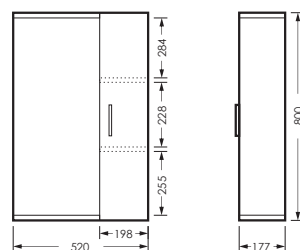

зеркальный шкаф клас ИДЕАЛ 55
520 x 800 x 177

IDLSAMR56019W1

тумба клас ИДЕАЛ 55
520 x 820 x 326

IDLSACW56013F2

ПОСТАВКА:
в разобранном виде

умывальник
РЕАЛ 56

WB.FN/Real/56-C/WHT.G

Унитаз-компакт ИДЕАЛ | Умывальник РЕАЛ 56 УП | Зеркальный шкаф клас ИДЕАЛ | Тумба клас ИДЕАЛ
Керамогранит grasaro.ru, kerranova.ru

ИДЕАЛ

комплект мебели

зеркало ИДЕАЛ-01
520 x 800 x 176

IDLSAMR56019W1

тумба ИДЕАЛ
520 x 820 x 330

IDLSACW56013F1

ПОСТАВКА:
в собранном виде

умывальник
РЕАЛ 56