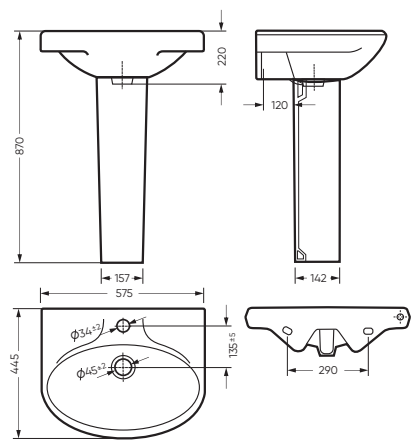

микрелифт

CMF WC.CC/Samarsky/2-TM/WHT.G

CMF

УМЫВАЛЬНИК

САМАРСКИЙ

575 x 220 x 445 умывальник
186 x 690 x 168 пьедестал

Комплектация: умывальник, кольцо перелива
Тип: пьедестальный умывальник
Способ монтажа: пьедестал, кронштейн
Вес умывальника в упаковке: 15,46 кг
Вес пьедестала в упаковке: 9,16 кг