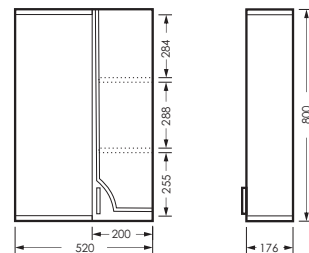

ИДЕАЛ

комплект мебели

зеркало ИДЕАЛ-01
520 x 800 x 176

IDLSAMR56019W1

тумба ИДЕАЛ
520 x 820 x 330

IDLSACW56013F1

ПОСТАВКА:
в собранном виде

умывальник
РЕАЛ 56

WB.FN/Real/56-C/WHT.G