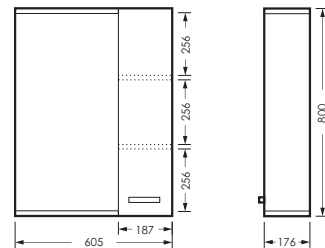

ЛАГУНА

комплект мебели

зеркало ЛАГУНА-01
605 x 800 x 176 мм

ZLGN65

тумба ЛАГУНА/3
605 x 820 x 330 мм

TLGN65

ПОСТАВКА:
в собранном виде

умывальник
ЛАГУНА 65

WB.FN/Laguna/65-C/WHT.G