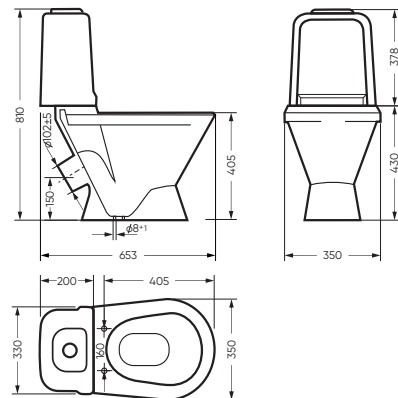

УНИТАЗ-КОМПАКТ

САМАРСКИЙ 350 x 810 x 653

Комплектация: унитаз, бачок, сиденье, арматура, крепления
Ободковая чаша: да
Функция антисплеск: нет
Объем бачка: 6,5 л
Вес в упаковке: 28,89 кг STD
29,82 кг CMF