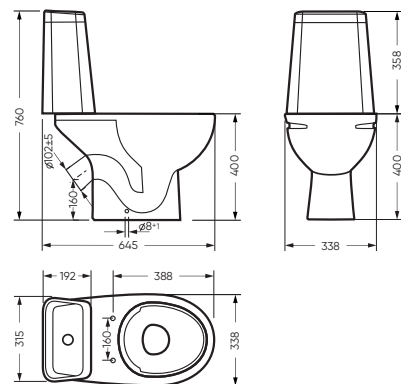

УНИТАЗ-КОМПАКТ

МАРС безободковый 338 x 760 x 645

Комплектация: унитаз, бачок, сиденье,
арматура, крепления
Ободковая чаша: нет
Функция антисплеск: да
Объем бачка: 6,2 л
Вес в упаковке: 30,88 кг

CMF WC.CC/Mars/2-DM.Rim/WHT.G